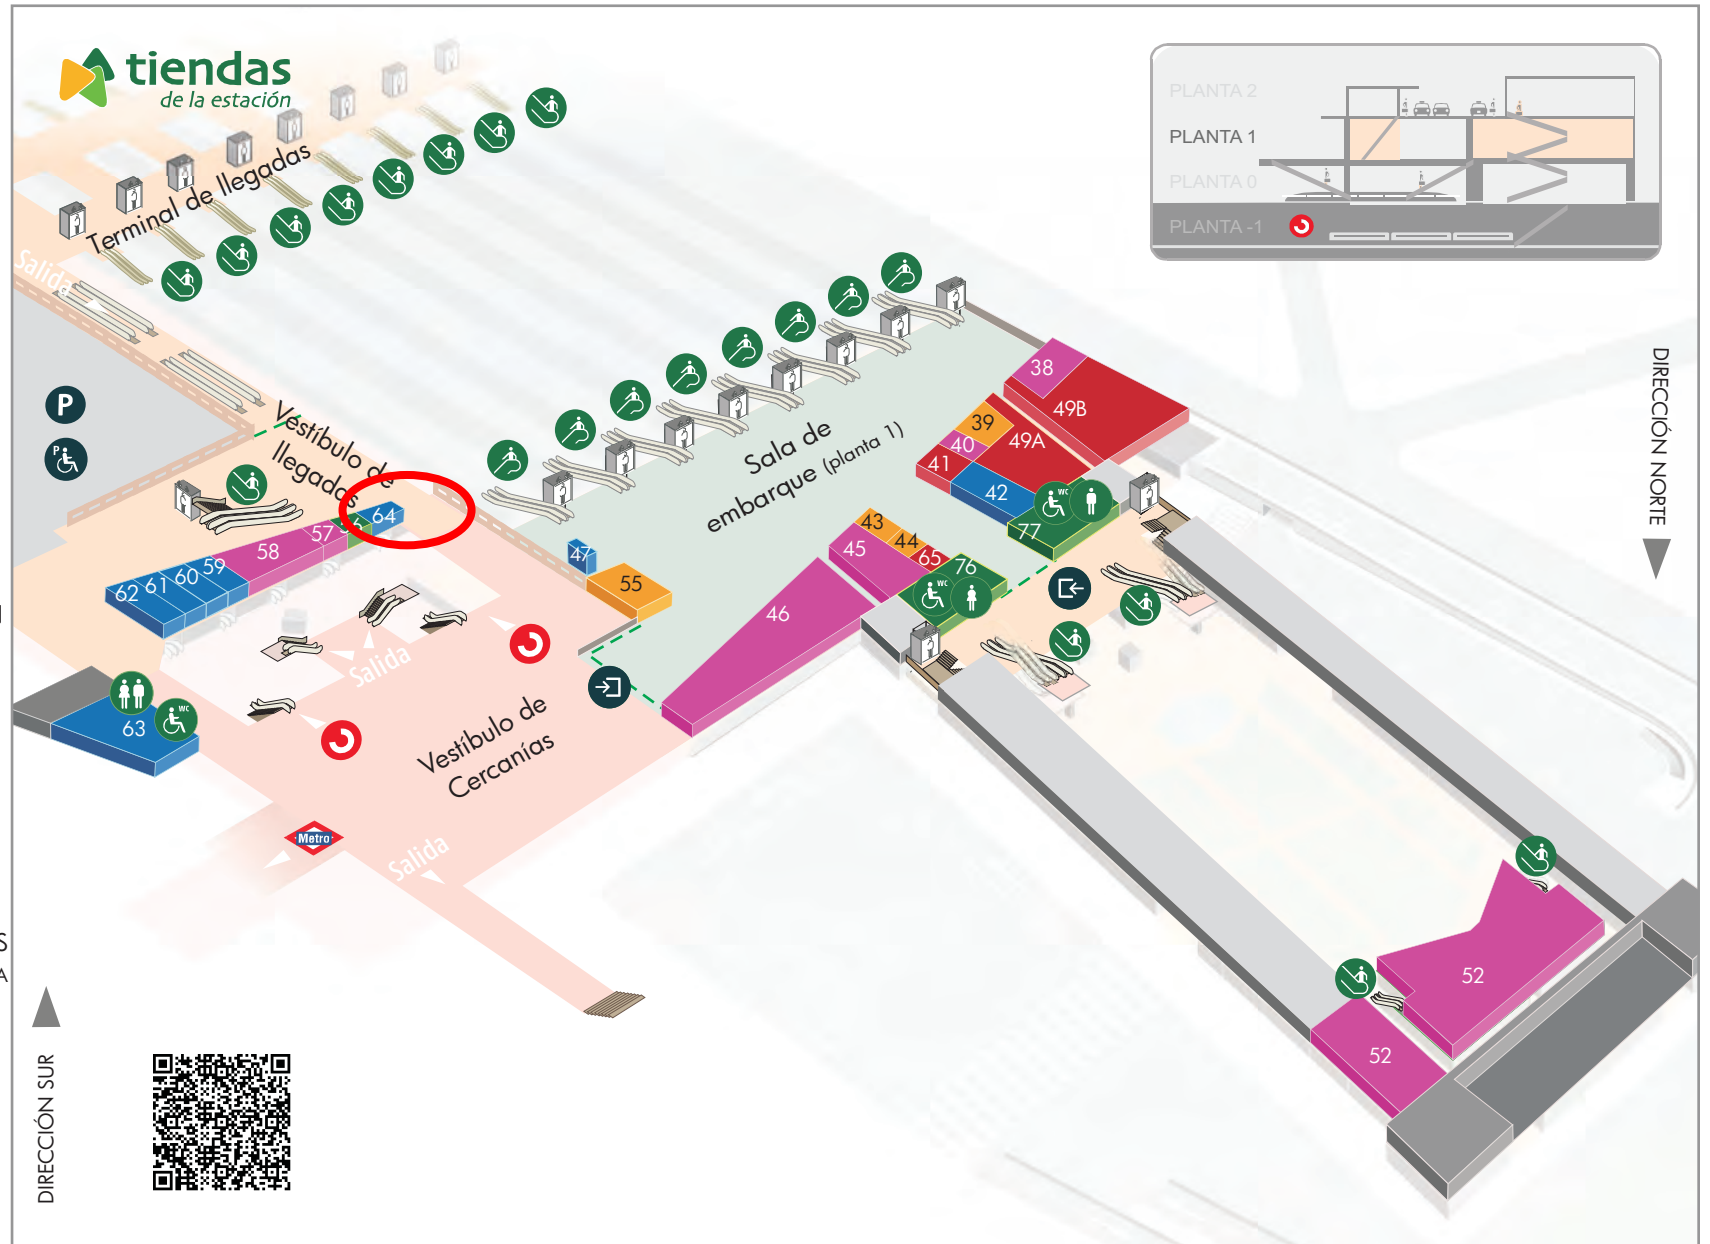

RESTAURACIÓN/ALIMENTACIÓN

- 38 CAFETERÍA AUTOGRILL
- 40 THE STATION MARKET
- 45 LA BARRILA
- 46 CIAO CAFETERÍA
- 52 SAMARKANDA
- 57 PIC NIC
- 58 IL CAFFÈ DI ROMA

SERVICIOS OPER. FERROVIARIOS

- 41 CAMBIO DE BILLETES renfe ÚLTIMA HORA
- 49A Y 49B SALA CLUB
- 65 ATENCIÓN AL CLIENTE RENFE

DIRECCIÓN NORTE

DIRECCIÓN SUR

REGALOS

- 19 NATURA
- 20 CORPO LATINO
- 21 ACCESSORIZE
- 22 NATIVO CHIEFS
- 26 CRYSTAL
- 27 CALZEDONIA
- 28 PULL LOVE
- 31 CCUSI
- 32 IMAGINARIUM
- 33 SUPERSKUNK
- 35 ON TIME
- 50 VIVA MADRID
- 71 THE BODY SHOP

SERVICIOS

- 1 LOTERÍAS Y AJUSTAS DEL ESTADO
- 8 ONCE, VENTA DE CUPONES
- 10 VIAJES REINA
- 11 EXACT - CAMBIO DE MONEDA
- 15 VIAJES EL CORTE INGLÉS
- 16 TELECOR
- 25 RELAY PRENSA
- 36 CAJEROS AUTOMÁTICOS
- 51 FARMACIA
- 66 ESTANCO
- 70 COMISARÍA DE POLICÍA
- 73 SALA DE LACTANCIA
- 74 y 75 ASEOS 2THELOO
- 78, 80 y 81 MÁQUINAS VENDING
- 79 TECNOTRÓN

RESTAURACIÓN/ALIMENTACIÓN

- 2 PASSION FOOD
- 3 LA BARRILA
- 9 WINE PLAZA
- 12 PIC NIC
- 13 FOODISSIMO!
- 29 THE SWEET MARKET
- 30 CAFETERÍA AUTOGRILL
- 34 PURO GUSTO - FARGGI
- 37 BURGER KING
- 52 SAMARKANDA
- 54 IL CAFFÉ DI ROMA